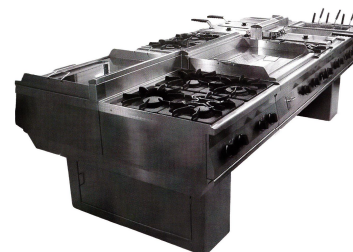

Priključek plina R 3/4"

Napetost 400V

KLASIČNI TERMIČNI BLOK

KONZOLNI TERMIČNI BLOK

PESTER IZBOR PLINSKIH GORILNIKOV

Vsi elementi se izdelujejo v plinskih, električnih in kombiniranih izvedbah v klasični ali mostni izvedbi. Modeli imajo klasično regulacijo temperature. Program termičnih izdelkov obsega poleg štedilnikov še friteze, žar plošče, vodne kopeli, kuhala testenin in blok nevtralne mize. Na razpolago so elementi globine 600mm, 700mm in 900 mm.